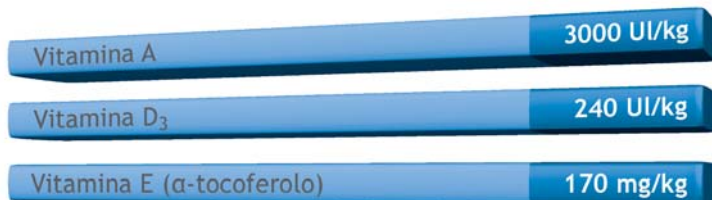

PURINA
PROPLAN
 Protegge mentre Nutre

Vital Age 7+

INGREDIENTI:

Carni e derivati (fegato 10%), pesci e sottoprodotti dei pesci (tonno 4%, sardine 4%), oli e grassi, sostanze minerali, ortaggi, sottoprodotti di origine vegetale. Con conservanti e coloranti: additivi CE. Solfato Rameico (Cu 1,5 mg/kg).

VITAMINE:

TENORI ANALITICI:

RAZIONE GIORNALIERA RACCOMANDATA:

	Dose giornaliera
	1 Lattina + 25g di crocchette
4 Kg	2 Lattine

Alimento completo per gatti con più di 7 anni di età.

- Delizioso patè arricchito con **LONGEVIS**
- Formula con **LONGEVIS**, una speciale miscela di ingredienti che aiuta a rinforzare il sistema immunitario, a preservare l'efficienza della funzione cellulare e a ritardare la comparsa dei primi segni dell'invecchiamento.
- Con cicoria, fonte naturale di prebiotici, per preservare l'equilibrio della microflora e rafforzare le difese naturali.
- Vitamina A e acido linoleico per favorire l'elasticità e l'idratazione della pelle.