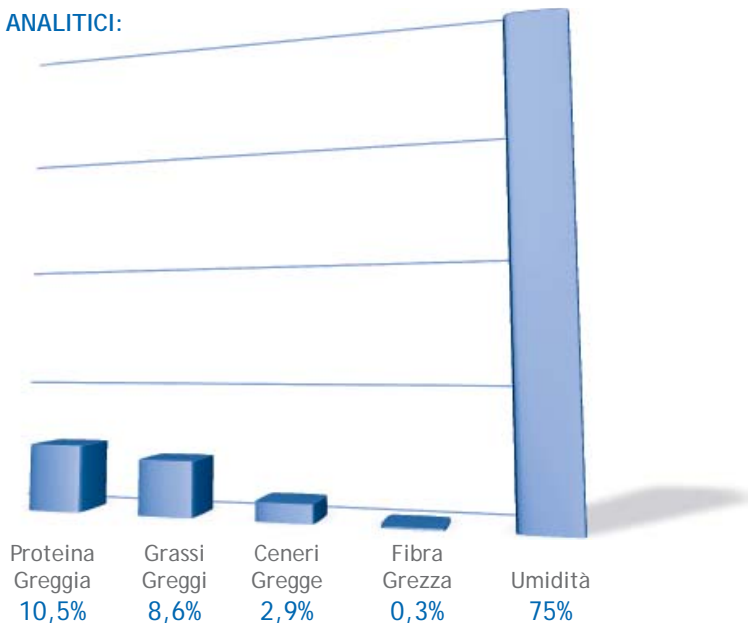

PURINA
PROPLAN
 Protegge mentre Nutre

Vital Age 7+

INGREDIENTI:

Carni e derivati (fegato 10%), pesci e sottoprodotti dei pesci (tonno 4%, sardine 4%), oli e grassi, sostanze minerali, ortaggi, sottoprodotti di origine vegetale. Con conservanti e coloranti: additivi CE. Solfato Rameico (Cu 1,5 mg/kg).

VITAMINE:

TENORI ANALITICI:

RAZIONE GIORNALIERA RACCOMANDATA:

	Dose giornaliera
	1 Lattina + 25g di crocchette
4 Kg	2 Lattine

Alimento completo per gatti con più di 7 anni di età.

- Delizioso patè arricchito con **LONGEVIS**
- Formula con **LONGEVIS**, una speciale miscela di ingredienti che aiuta a rinforzare il sistema immunitario, a preservare l'efficienza della funzione cellulare e a ritardare la comparsa dei primi segni dell'invecchiamento.
- Con cicoria, fonte naturale di prebiotici, per preservare l'equilibrio della microflora e rafforzare le difese naturali.
- Vitamina A e acido linoleico per favorire l'elasticità e l'idratazione della pelle.