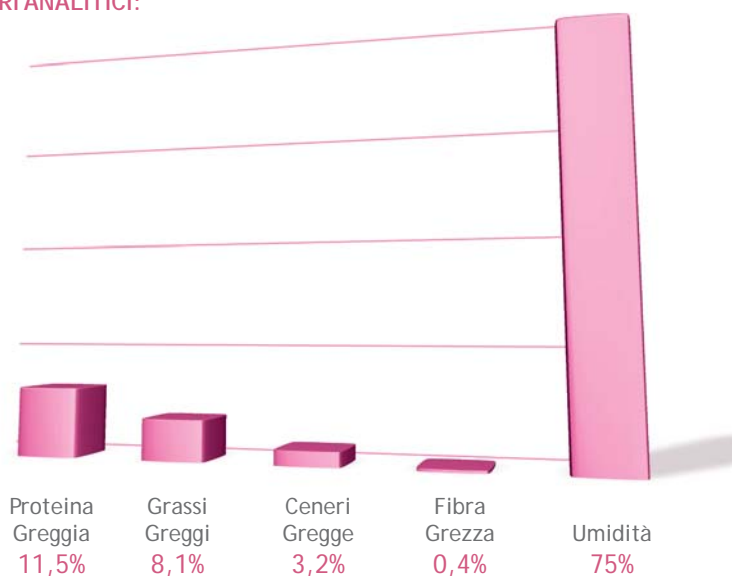

INGREDIENTI:

Carni e derivati (tacchino 20%), oli e grassi, sostanze minerali, sottoprodotti di origine vegetale. Con conservanti: additivi CE. Solfato Rameico (Cu 1,5 mg/kg).

VITAMINE:

TENORI ANALITICI:

RAZIONE GIORNALIERA RACCOMANDATA:

	Dose giornaliera
< 12 settimane	3 Lattine
tra 12 e 52 settimane	4 Lattine

Alimento completo per gattini da 1 a 12 mesi dalla pelle/digestione delicate o dal palato difficile.

- Gusto tacchino.
- Mousse estremamente appetibile e digeribile grazie al tacchino di alta qualità come primo ingrediente, in grado di soddisfare l'appetito dei gatti più esigenti.
- Elevati livelli di proteine, grassi e vitamine per una crescita ottimale.
- Con limitate fonti proteiche per ridurre il rischio di intolleranze alimentari.
- Altamente appetibile