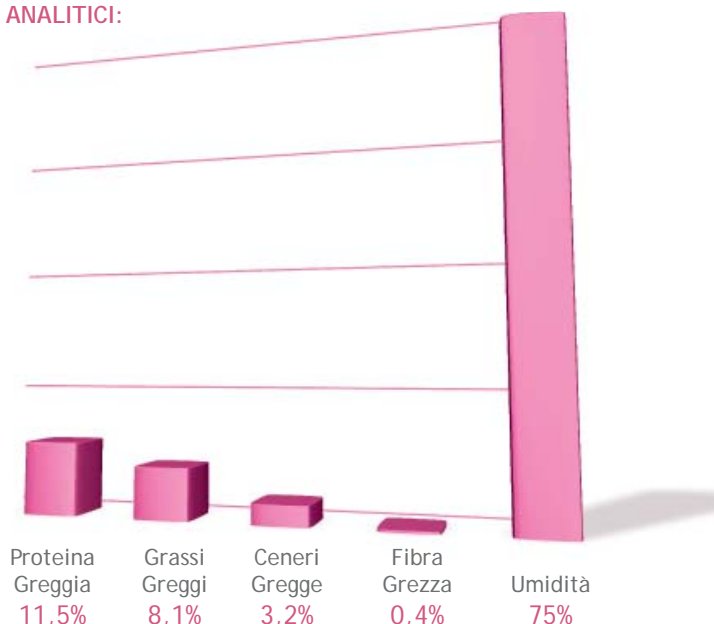

INGREDIENTI:

Carni e derivati (tacchino 27%), sostanze minerali, oli e grassi, sottoprodotti di origine vegetale. Con conservanti: additivi CE. Solfato rameico (Cu 1,5mg/kg).

VITAMINE:

TENORI ANALITICI:

RAZIONE GIORNALIERA RACCOMANDATA:

 4 Kg	Dose giornaliera
	1 Lattina + 30g di crocchette
	2 Lattine

Alimento completo per gatti dalla pelle/digestione delicate o dal palato difficile.

- Patè delizioso ricco di tacchino
- Altamente appetibile
- Miscela di olii essenziali per proteggere la pelle e il pelo particolarmente sensibili.
- Con limitate fonti proteiche per ridurre il rischio di intolleranze alimentari.