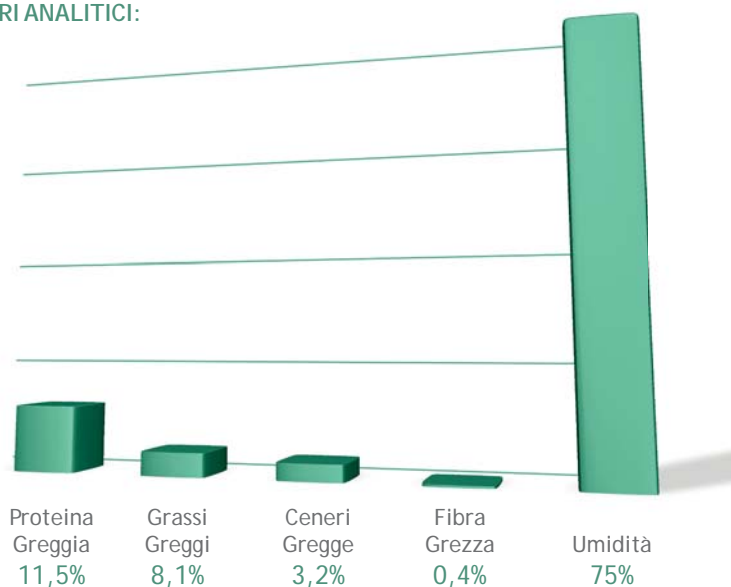

PURINA
PRO PLAN
 Protegge mentre Nutre

INGREDIENTI:

Carni e derivati, pesci e sottoprodotti dei pesci (tonno 4%, salmone 4%), sostanze minerali, sottoprodotti di origine vegetale.
 Con conservanti: additivi CE. Solfato Rameico (Cu 1 mg/kg)

VITAMINE:

TENORI ANALITICI:

RAZIONE GIORNALIERA RACCOMANDATA:

	Dose giornaliera
	1 Lattina + 25g di crocchette
4 Kg	2 Lattine

After Care

Alimento completo per gatti castrati o sterilizzati.

- Deliziosi pezzetti in patè
- Combinazione ottimale di fonti proteiche animali per favorire il senso di sazietà e preservare la massa magra.
- Elevato rapporto proteine/grassi per controllare il peso e preservare la massa muscolare.