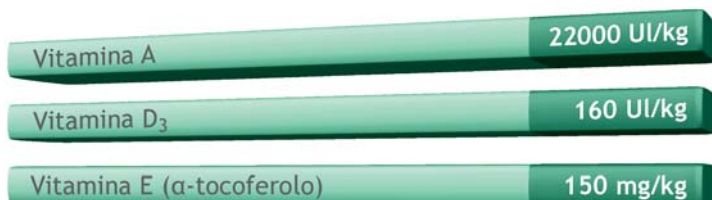

PURINA
PRO PLAN
 Protegge mentre Nutre

INGREDIENTI:

Carni e derivati, pesci e sottoprodotti dei pesci (tonno 4%, salmone 4%), sostanze minerali, sottoprodotti di origine vegetale.
 Con conservanti: additivi CE. Solfato Rameico (Cu 1 mg/kg)

VITAMINE:

TENORI ANALITICI:

RAZIONE GIORNALIERA RACCOMANDATA:

	Dose giornaliera
	1 Lattina + 25g di crocchette
4 Kg	2 Lattine

After Care

Alimento completo per gatti castrati o sterilizzati.

- Deliziosi pezzetti in patè
- Combinazione ottimale di fonti proteiche animali per favorire il senso di sazietà e preservare la massa magra.
- Elevato rapporto proteine/grassi per controllare il peso e preservare la massa muscolare.