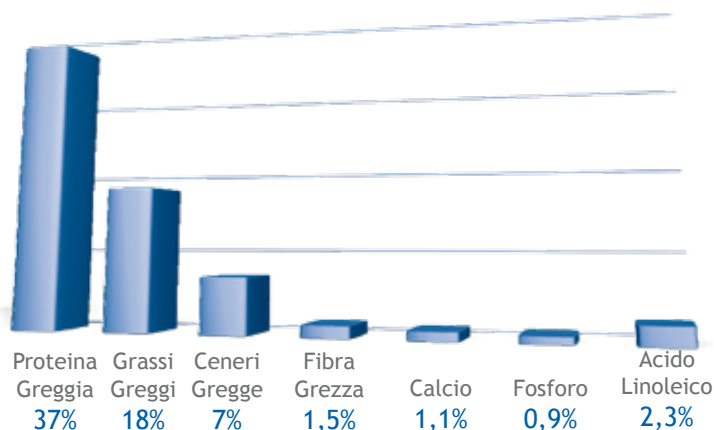

INGREDIENTI:

POLLO (20%), riso (16%), farina di glutine di mais, proteine di pollame disidratate, mais, grasso animale (conservato con una miscela di tocoferoli), uovo intero disidratato, idrolizzato, farina di glutine di frumento, radice di cicoria, lievito, olio di semi di soia, olio di pesce, polpa di barbabietola, cloruro di potassio, cloruro di sodio, DL-metionina, cloruro di colina, minerali. Solfato rameico (Cu 12 mg/kg), solfato di zinco (Zn 170 mg/kg), selenito di sodio (Se 0,12 mg/kg). Con conservanti, coloranti e antiossidanti: additivi CE. Taurina 2300 mg/kg.

VITAMINE:

TENORI ANALITICI:

RAZIONE GIORNALIERA RACCOMANDATA:

Dosi giornaliere	2-4 Kg	4-6 Kg	6-8 Kg
7 - 11 anni	da 30g a 60g	da 60g a 90g	da 90g a 120g
12+ anni	da 35g a 65g	da 65g a 100g	da 100g a 130g

Alimento completo per gatti con più di 7 anni di età.

VARIETÀ

- Pollo e riso
- Nei formati: 400g; 1,5Kg; 3Kg; 7,5Kg

BENEFICI

- Ritarda la comparsa dell'invecchiamento
- Protegge i denti dal tartaro

NUTRIENTI

- Formula Longevis
- Formula OptiRenal

SALUTE

- Sistema immunitario protetto
- Funzione renale efficiente