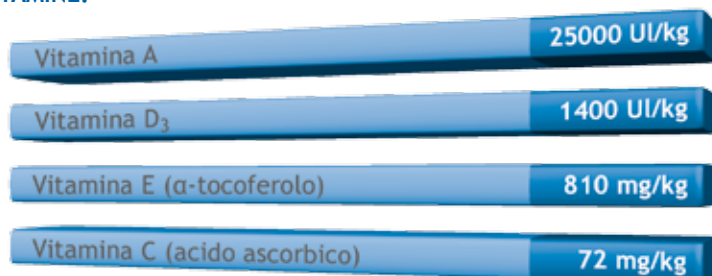

VITAMINE:

TENORI ANALITICI:

RAZIONE GIORNALIERA RACCOMANDATA:

Dosi giornaliere	2-4 Kg	4-6 Kg	6-8 Kg
7 - 11 anni	da 30g a 60g	da 60g a 90g	da 90g a 120g
12+ anni	da 35g a 65g	da 65g a 100g	da 100g a 130g

Alimento completo per gatti con più di 7 anni di età.

VARIETÀ

- Pollo e riso
- Nei formati: 400g; 1,5Kg; 3Kg; 7,5Kg

BENEFICI

- Ritarda la comparsa dell'invecchiamento
- Protegge i denti dal tartaro

NUTRIENTI

- Formula Longevis
- Formula OptiRenal

SALUTE

- Sistema immunitario protetto
- Funzione renale efficiente