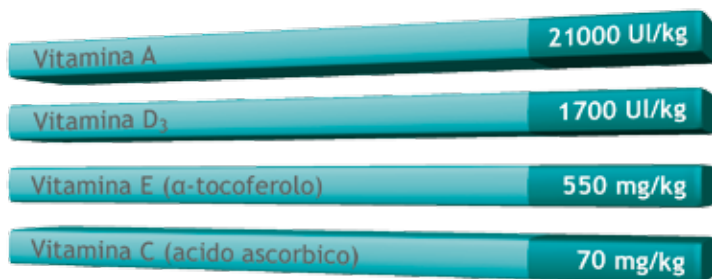

INGREDIENTI:

POLLO (20%), riso (14%), proteine di maiale disidratate, farina di glutine di mais, proteine disidratate di pollame, mais, grasso animale (conservato con una miscela di tocoferoli), idrolizzato, amido di mais, farina di glutine di frumento, uovo intero disidratato, olio di pesce, lievito, cloruro di potassio, carbonato di calcio, minerali, cloruro di colina, cloruro di sodio, colostro. Solfato rameico (Cu 12 mg/kg), solfato di zinco (Zn 170 mg/kg), selenito di sodio (Se 0,12 mg/kg). Con conservanti, coloranti e antiossidanti: additivi CE. Taurina 1700 mg/kg.

VITAMINE:

TENORI ANALITICI:

RAZIONE GIORNALIERA RACCOMANDATA:

Ettà	3 - 6 sett.	6 - 24 sett.	24 - 52 sett.
Dose giornaliera	da 30g a 40g	da 40g a 90g	da 90g a 80g

Alimento eccellente e protezione extra per gattini fino a 12 mesi e gatte in gravidanza e allattamento.