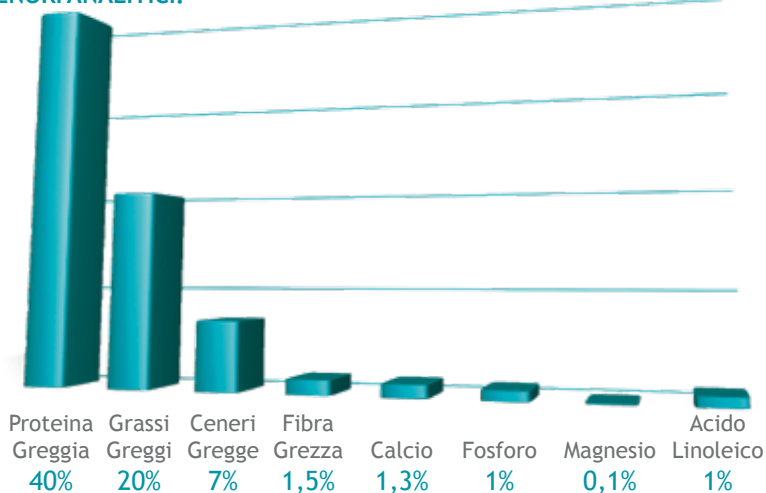

INGREDIENTI:

POLLO (20%), riso (14%), proteine di maiale disidratate, farina di glutine di mais, proteine disidratate di pollame, mais, grasso animale (conservato con una miscela di tocoferoli), idrolizzato, amido di mais, farina di glutine di frumento, uovo intero disidratato, olio di pesce, lievito, cloruro di potassio, carbonato di calcio, minerali, cloruro di colina, cloruro di sodio, colostro. Solfato rameico (Cu 12 mg/kg), solfato di zinco (Zn 170 mg/kg), selenito di sodio (Se 0,12 mg/kg). Con conservanti, coloranti e antiossidanti: additivi CE. Taurina 1700 mg/kg.

VITAMINE:

TENORI ANALITICI:

RAZIONE GIORNALIERA RACCOMANDATA:

Ettà	3 - 6 sett.	6 - 24 sett.	24 - 52 sett.
Dose giornaliera	da 30g a 40g	da 40g a 90g	da 90g a 80g

Alimento eccellente e protezione extra per gattini fino a 12 mesi e gatte in gravidanza e allattamento.