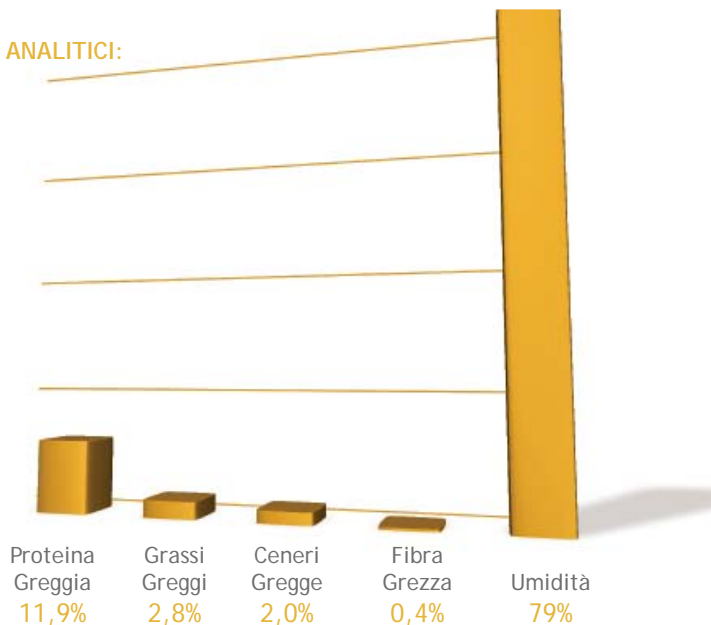

**PURINA**  
**PRO PLAN**  
 Protegge mentre Nutre

Light

**INGREDIENTI:**

Carni e derivati (tacchino 11%), estratti di proteina vegetale, cereali, pesci e sottoprodotti dei pesci, sostanze minerali, zuccheri. Con conservanti: additivi CE. Solfato Rameico (Cu 1 mg/kg).

**VITAMINE:**

**TENORI ANALITICI:**

**RAZIONE GIORNALIERA RACCOMANDATA:**

 5 Kg	Dose giornaliera
	1 Lattina + 60g di crocchette
	2 Lattine + 40g di crocchette

Alimento specifico per gatti in sovrappeso. Ideale per gestire la perdita di peso e per aiutarli a mantenere la condizione corporea ideale.

- Pezzetti sostanziosi in una salsa prelibata
- Contenuto ridotto di grassi, 40% in meno rispetto alla ricetta Pro Plan Adult.
- Elevati livelli di proteine per favorire il raggiungimento della condizione corporea ideale.